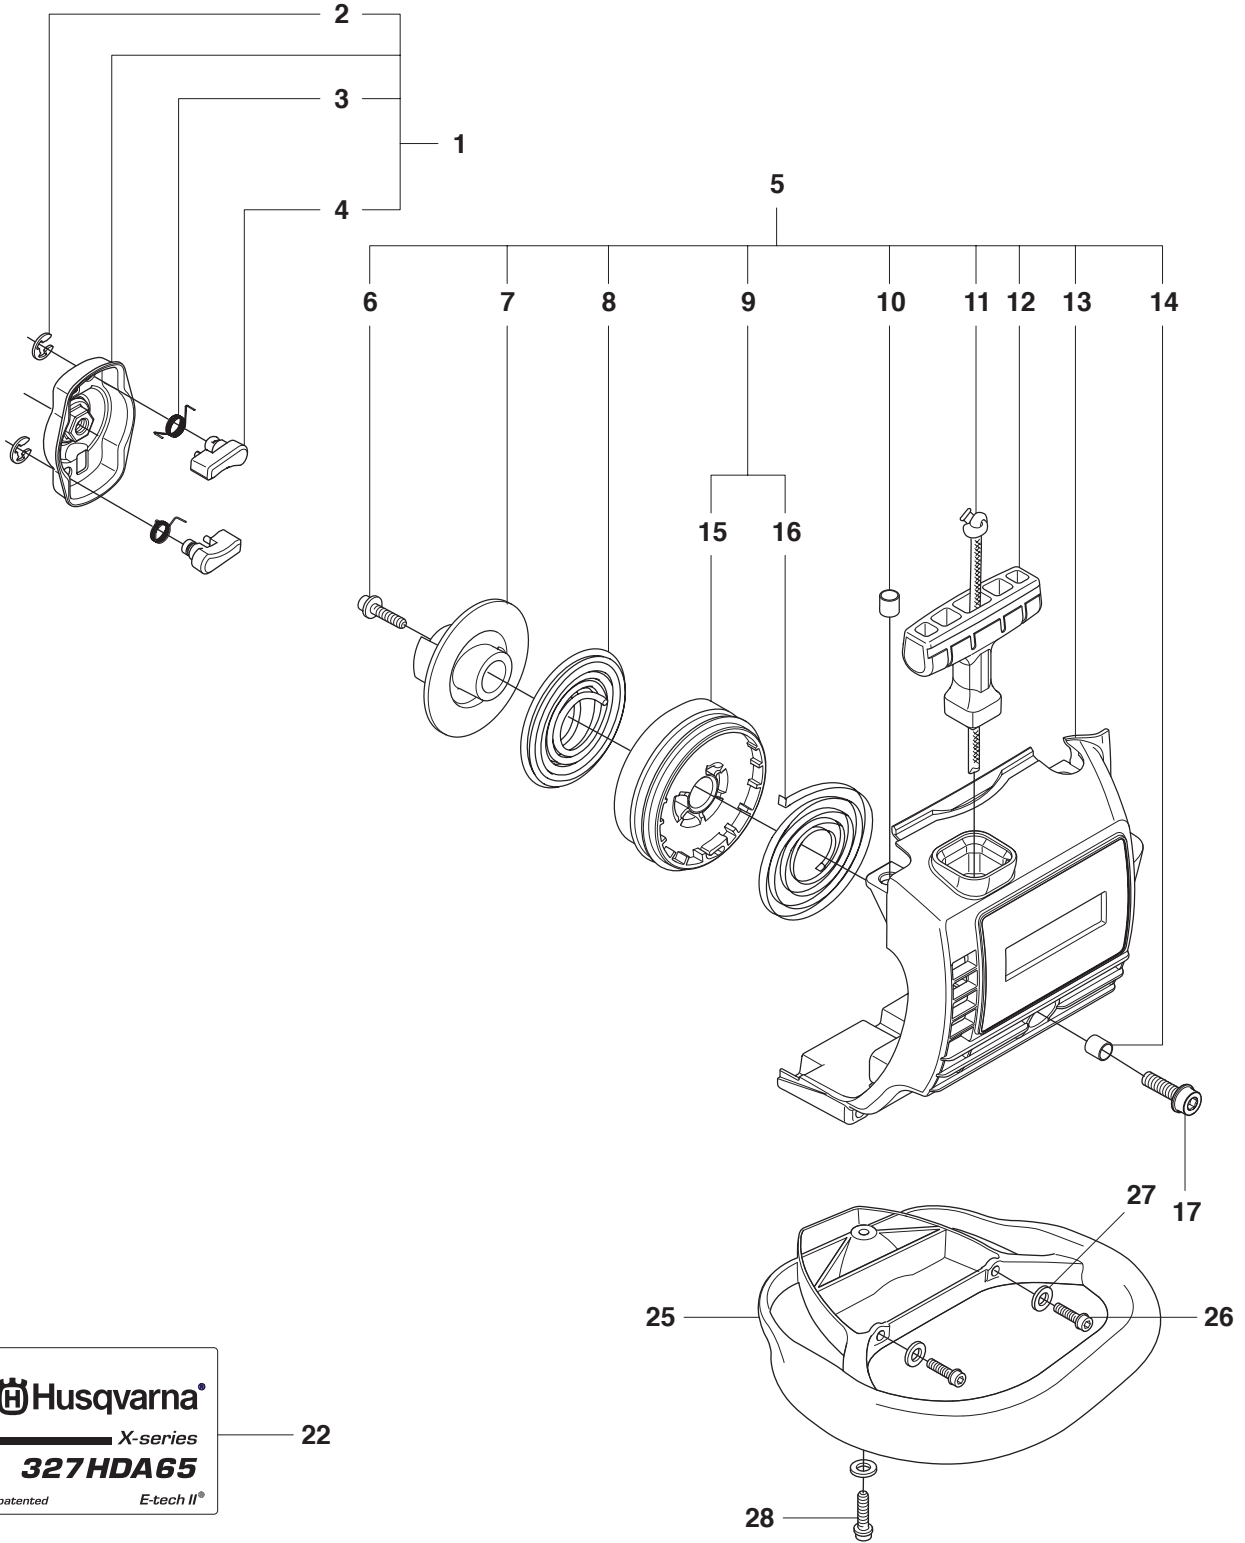

K 327HDA65x, HE3x, HE4x
STARTER

Husqvarna
X-series
327HDA65
patented E-tech II®

22

Husqvarna
X-series
327HE3
patented E-tech II®

23

Husqvarna
X-series
327HE4
patented E-tech II®

24

Page K   327HDA65x, HE3x, HE4x   STARTER

Position	Article	Quantity	Notes	Kit
1	503 87 33-05	1		
2	735 31 08-20	2		1
3	503 87 36-01	2		1
4	503 87 35-02	2		1
5	544 07 11-02	1		
6	503 21 77-25	1		5
7	544 03 87-01	1		5
8	544 03 88-01	1		5
9	544 16 65-01	1		5
10	537 37 93-02	2		5
11	503 85 89-01	1		5
12	537 00 84-01	1		5
13	537 41 16-01	1		5
14	537 37 93-02	1		5
15	544 03 86-01	1		5, 9
16	503 85 90-01	1		5, 9
17	503 20 03-03	1	M5x16	
22	537 35 34-66	1	327HDA65x	
23	537 35 34-67	1	327HE3x	
24	537 35 34-68	1	327HE4x	
25	537 17 45-01	1	327HE4x	
26	503 21 75-16	2	327HE4x	
27	503 23 00-42	3	327HE4x	
28	503 21 66-18	1	327HE4x