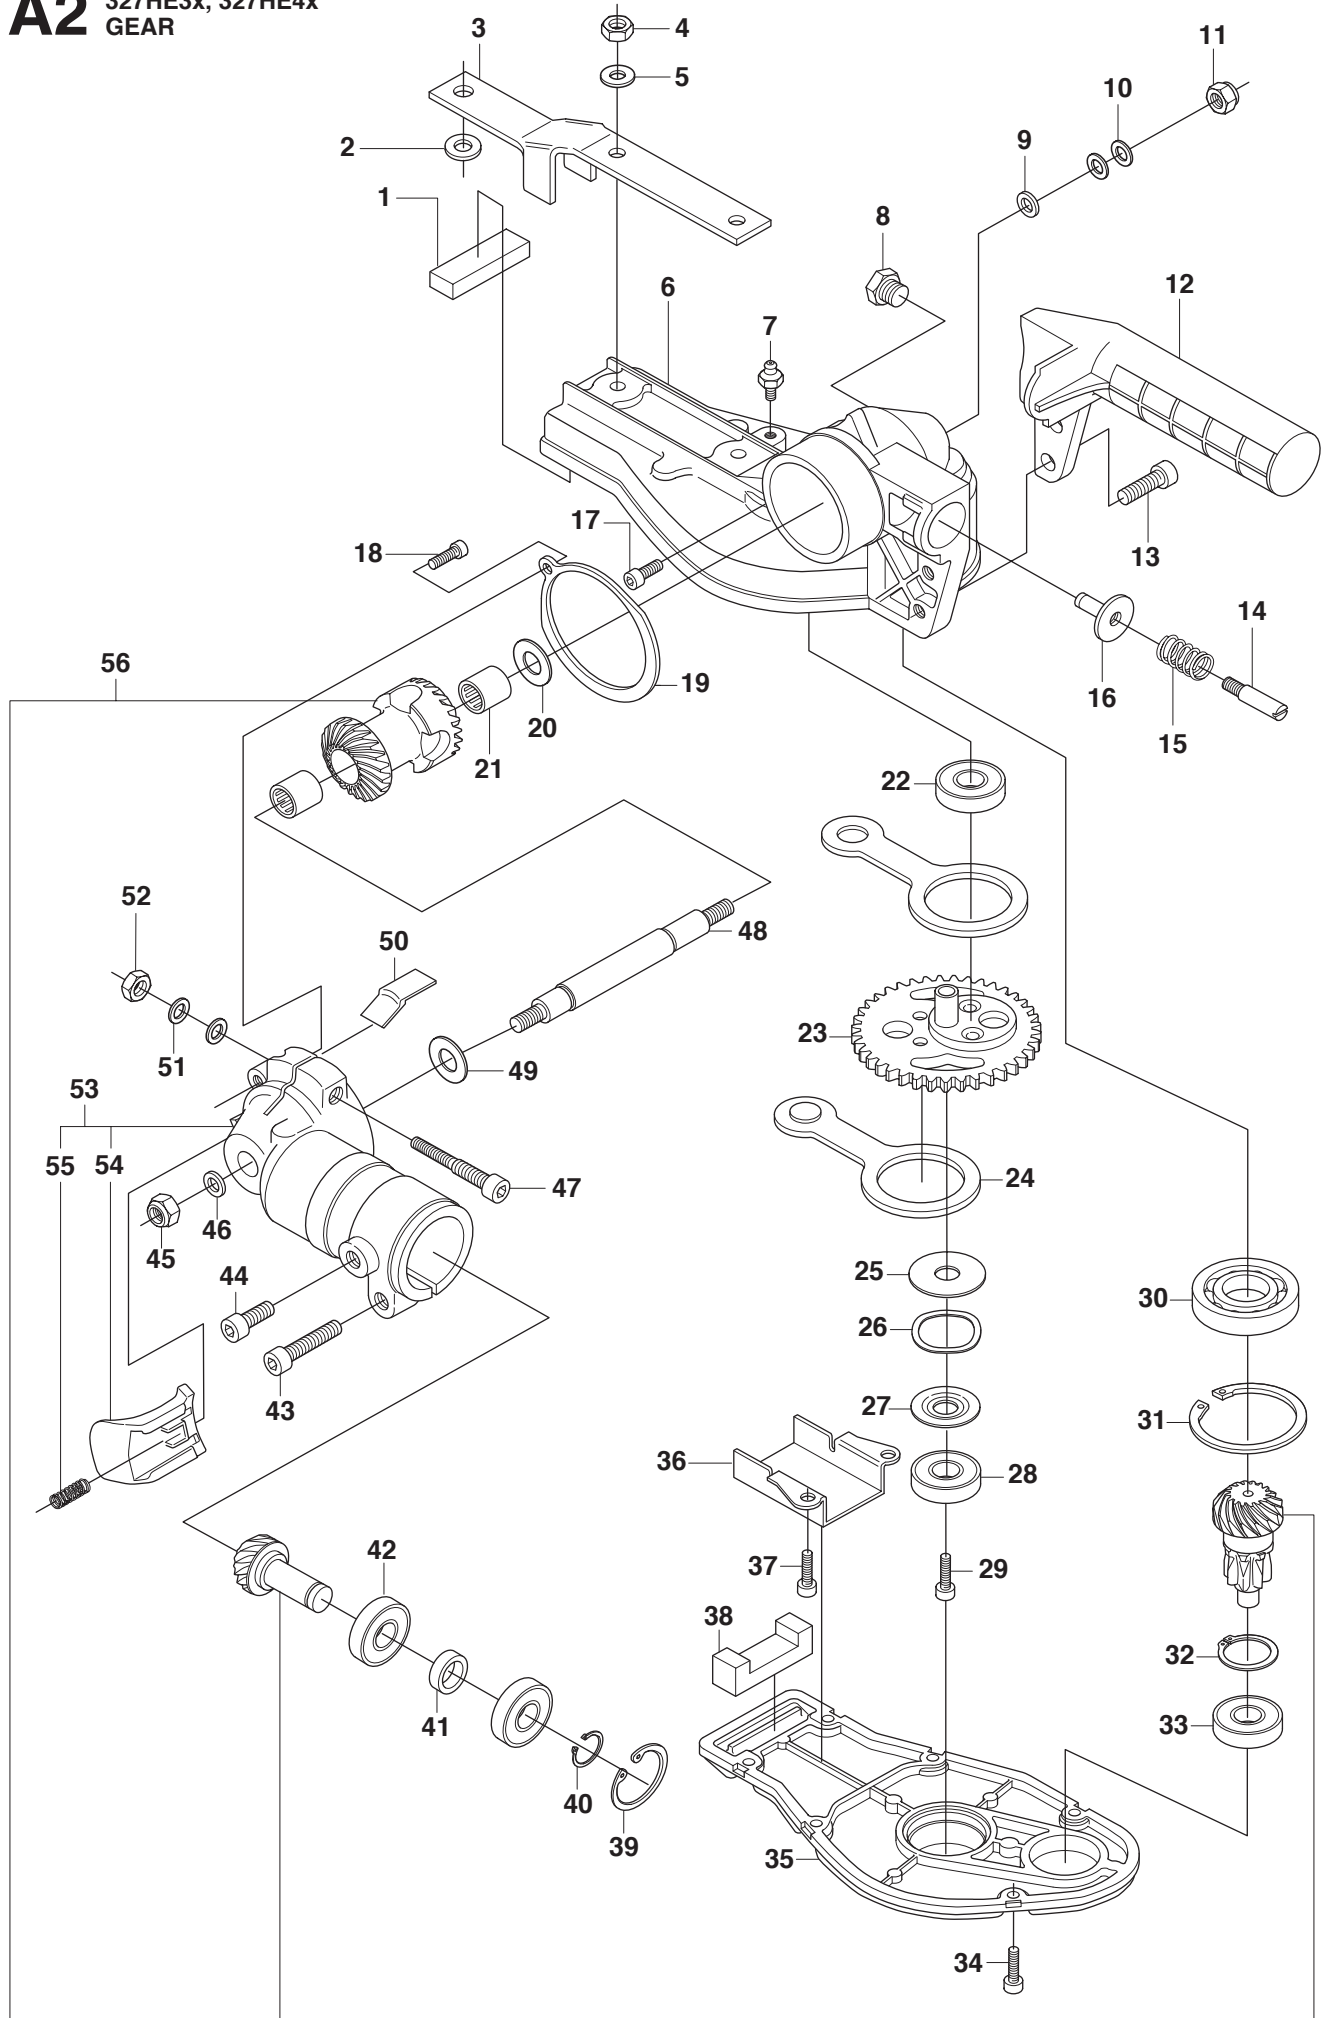

**A2** 327HE3x, 327HE4x  
GEAR

Page A2		327HE3x, HEx		GEAR	
Position	Article	Quantity	Notes	Kit	
1	537 23 22-01	1			
2	503 23 00-24	1			
3	537 23 21-01	1			
4	503 22 10-12	2			
5	734 11 46-01	2			
6	537 23 17-01	1			
7	738 88 10-01	1			
8	537 41 66-01	1			
9	734 11 52-01	1			
10	737 38 52-00	2			
11	732 25 16-01	1			
12	537 23 30-01	1			
13	537 12 64-01	2			
14	537 38 59-01	1			
15	537 23 33-01	1			
16	537 34 14-01	1			
17	725 53 23-05	1	327HE3x		
18	725 53 27-55	1			
19	537 23 34-01	1			
20	537 29 42-01	1			
21	537 23 36-01	2			
22	738 21 98-04	1			
23	537 23 28-01	1			
24	537 23 20-01	2			
25	537 40 48-01	1			
26	503 23 03-02	1			
27	537 34 18-01	1			
28	738 21 98-04	1			
29	725 53 23-05	1			
30	537 40 64-02	1			
31	735 31 33-10	1			
32	735 31 19-00	1			
33	738 21 98-04	1			
34	725 52 91-01	6			
35	537 23 18-01	1			
36	537 34 15-01	1			
37	725 52 87-55	2			
38	537 23 42-01	1			
39	735 31 25-10	1			
40	735 31 11-00	1			
41	537 23 37-01	1			
42	738 21 99-04	2			
43	503 20 07-25	1			
44	503 20 14-12	1			
45	732 25 16-01	1			
46	734 11 52-01	1			
47	537 29 55-01	1			
48	537 23 26-01	1			
49	537 29 42-01	1			
50	537 39 49-01	1			
51	737 38 50-00	2			
52	732 25 12-01	1			
53	544 23 10-01	1	327HE4x	54, 55	
54	537 39 48-01	1	327HE4x	53	
55	537 40 57-01	1	327HE4x	53	
56	544 06 40-01	1			