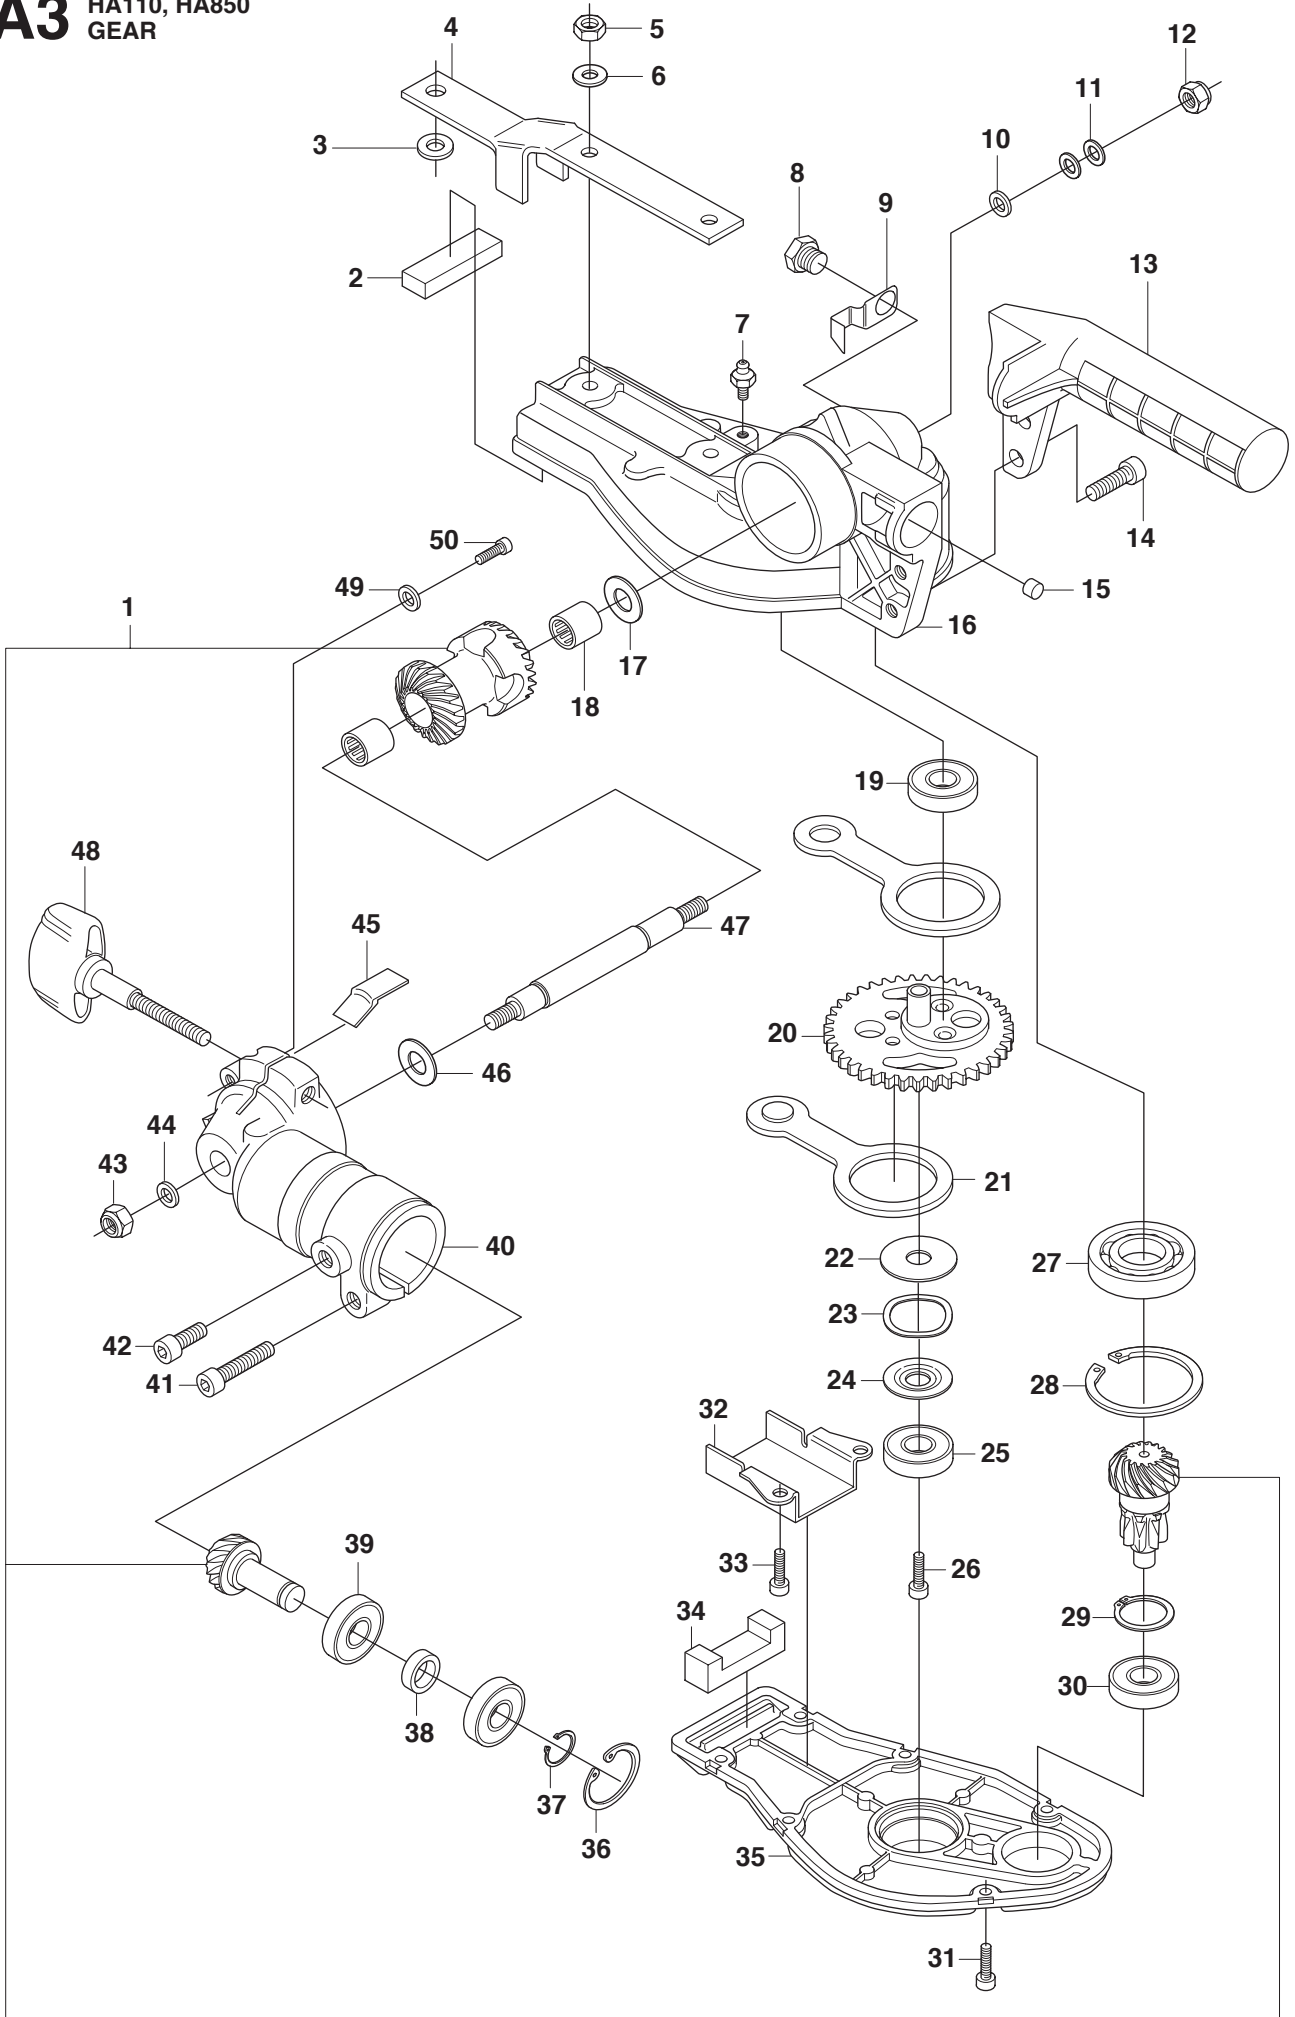

A3 HA110, HA850 GEAR

Page A3		HA110, HA850		GEAR	
Position	Article	Quantity	Notes	Kit	
1	544 06 40-01	1			
2	537 23 22-01	1			
3	503 23 00-24	1			
4	537 23 21-01	1			
5	503 22 10-12	2			
6	734 11 46-01	2			
7	738 88 10-01	1			
8	537 41 66-01	1			
9	544 00 04-01	1			
10	734 11 52-01	1			
11	737 38 52-00	2			
12	732 25 16-01	1			
13	537 23 30-01	1	HA850		
14	537 12 64-01	2	HA850		
15	544 09 31-01	1			
16	537 23 17-01	1			
17	537 29 42-01	1			
18	537 23 36-01	2			
19	738 21 98-04	1			
20	537 23 28-01	1			
21	537 23 20-01	2			
22	537 40 48-01	1			
23	503 23 03-02	1			
24	537 34 18-01	1			
25	738 21 98-04	1			
26	725 53 23-05	1			
27	537 40 64-02	1			
28	735 31 33-10	1			
29	735 31 19-00	1			
30	738 21 98-04	1			
31	725 52 91-01	6			
32	537 34 15-01	1			
33	725 52 87-55	2			
34	537 23 42-01	1			
35	537 23 18-01	1			
36	735 31 25-10	1			
37	735 31 11-00	1			
38	537 23 37-01	1			
39	738 21 99-04	2			
40	537 23 16-01	1			
41	503 20 07-25	1			
42	503 20 14-12	1			
43	732 25 16-01	1			
44	734 11 52-01	1			
45	537 39 49-01	1			
46	537 29 42-01	1			
47	537 23 26-01	1			
48	537 44 23-01	1			
49	734 11 46-01	1			
50	725 53 29-55	1