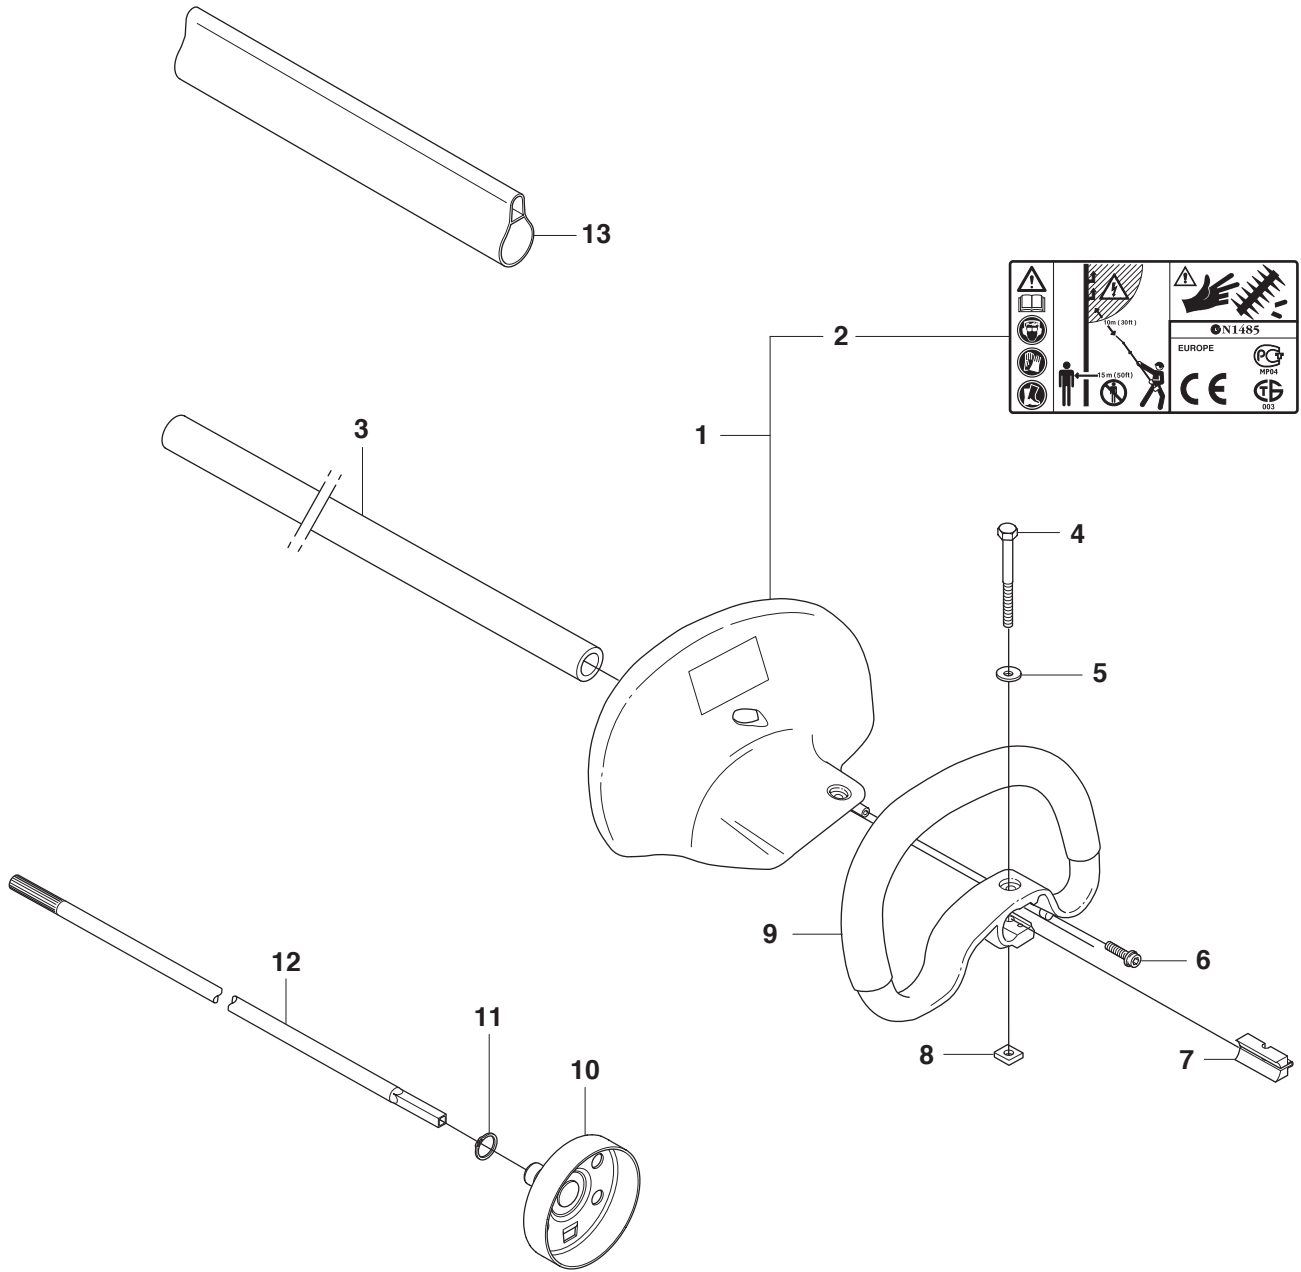

D2 327 HE3x
HANDLEBAR

Page D2 327HE3x HANDLEBAR				
Position	Article	Quantity	Notes	Kit
1	544 11 89-03	1		
2	544 04 41-02	1		1
3	537 08 27-01	1		
4	725 23 78-51	1		
5	734 11 52-01	1		
6	503 21 75-16	1		
7	503 94 03-01	1		
8	502 19 71-01	1		
9	503 87 19-03	1		
10	537 24 00-01	1		
11	735 31 12-00	1		
12	537 23 48-04	1		
13	537 41 64-02	1	327HE3x