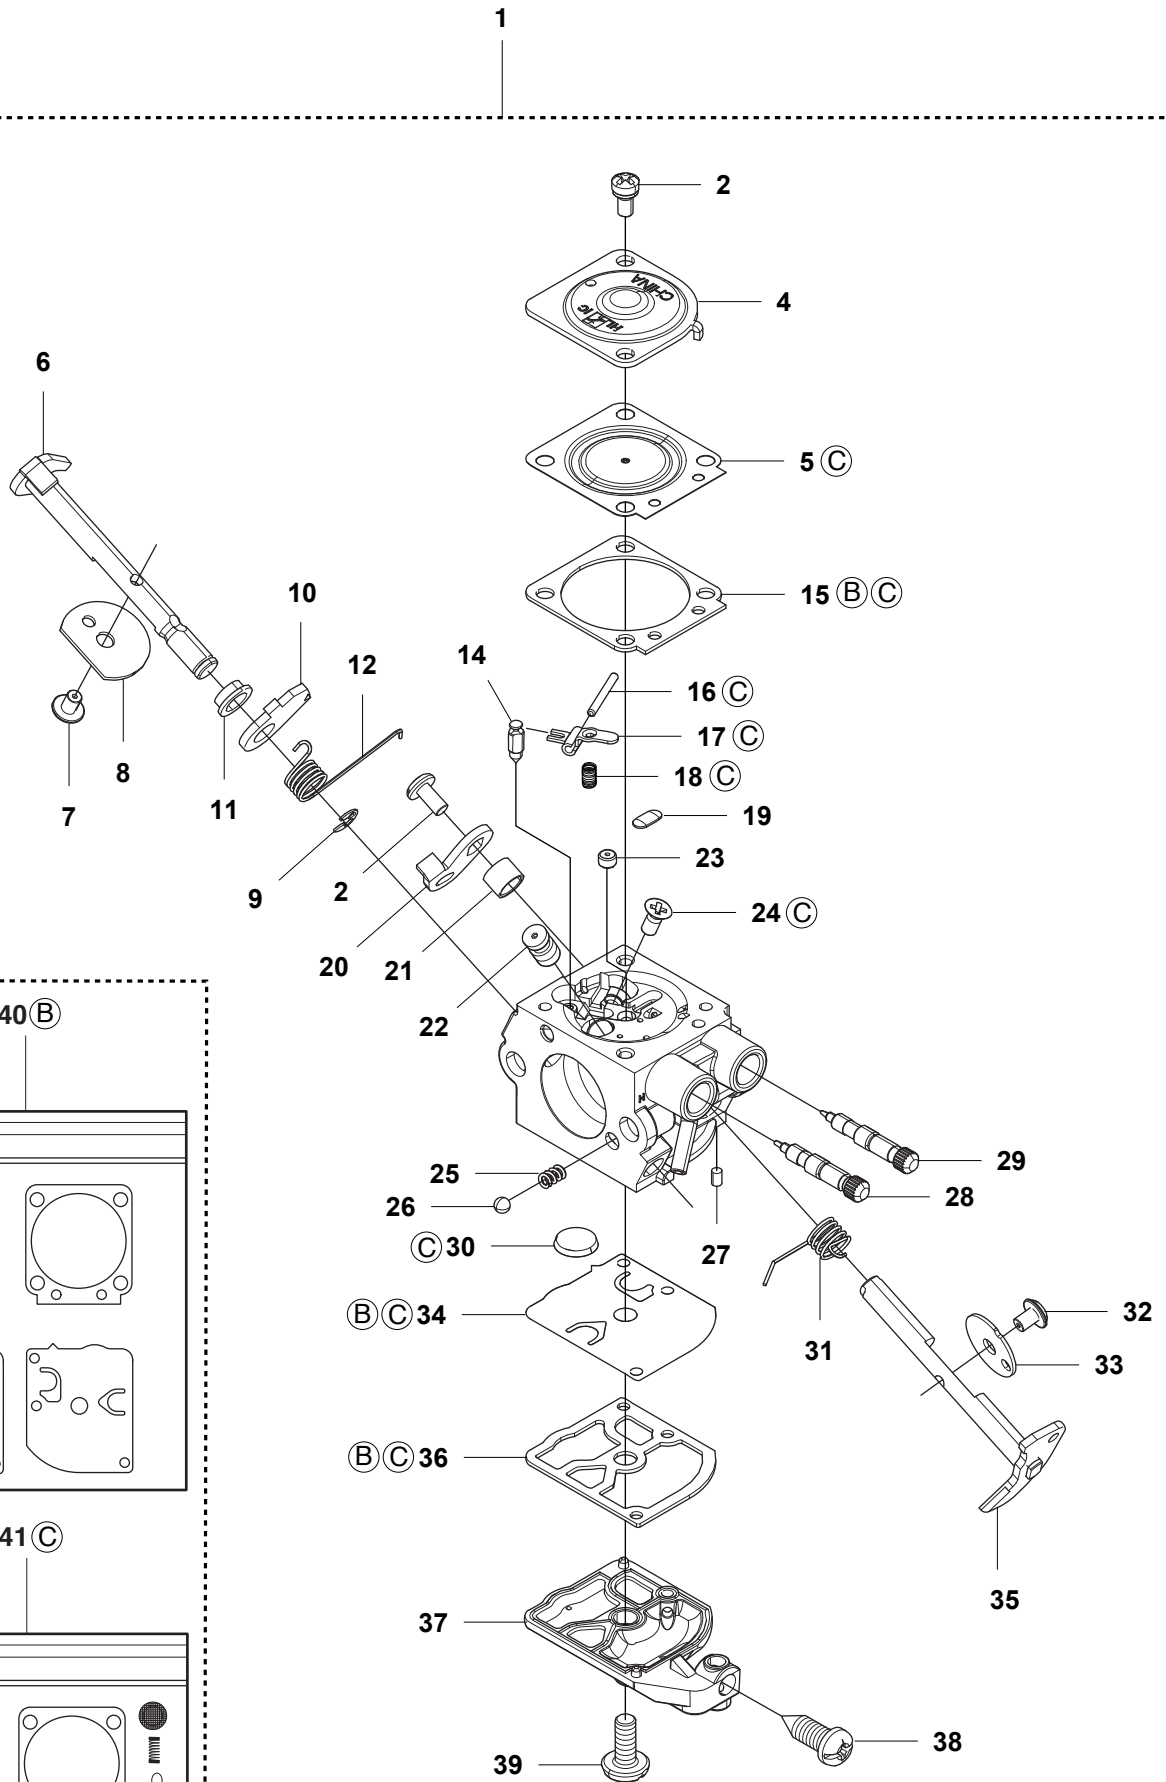

Hualong HQ-2

CARBURETOR (only option for US)

Position	Article	Quantity	Notes	Kit
1	576 01 98-01	1		
2	576 02 42-01	2		1
4	576 02 36-01	1		1
5	576 02 24-01	1		1
6	576 02 30-01	1		1
7	576 02 41-01	1		1
8	576 02 32-01	1		1
9	576 02 48-01	1		1
10	576 02 31-01	1		1
11	576 02 35-01	1		1
12	576 02 33-01	1		1
14	576 02 01-01	1		1
15	576 02 37-01	1		1
16	576 02 03-01	1		1
17	576 02 04-01	1		1
18	576 02 05-01	1		1
19	576 02 06-01	1		1
20	576 02 28-01	1		1
21	576 02 29-01	1		1
22	576 02 07-01	1		1
23	576 02 08-01	1		1
24	576 02 43-01	1		1
25	576 02 34-01	1		1
26	576 02 47-01	1		1
27	576 02 23-01	1		1
28	576 02 10-01	1		1
29	576 02 11-01	1		1
30	576 02 15-01	1		1
31	576 02 27-01	1		1
32	576 02 40-01	1		1
33	576 02 26-01	1		1
34	576 02 39-01	1		1
35	576 02 25-01	1		1
36	576 02 38-01	1		1
37	576 02 20-01	1		1
38	576 02 22-01	1		1
39	576 02 44-01	1		1
40	581 74 35-01	1		
41	581 74 37-01	1