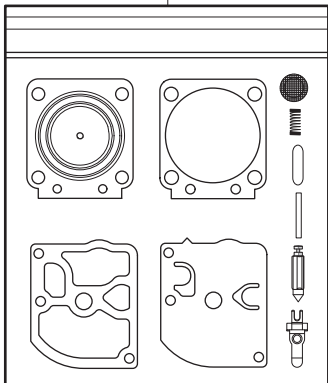

Hualong HQ-2

CARBURETOR (only option for US)

Position	Article	Quantity	Notes	Kit
1	576 01 98-01	1		
2	576 02 42-01	2		1
4	576 02 36-01	1		1
5	576 02 24-01	1		1
6	576 02 30-01	1		1
7	576 02 41-01	1		1
8	576 02 32-01	1		1
9	576 02 48-01	1		1
10	576 02 31-01	1		1
11	576 02 35-01	1		1
12	576 02 33-01	1		1
14	576 02 01-01	1		1
15	576 02 37-01	1		1
16	576 02 03-01	1		1
17	576 02 04-01	1		1
18	576 02 05-01	1		1
19	576 02 06-01	1		1
20	576 02 28-01	1		1
21	576 02 29-01	1		1
22	576 02 07-01	1		1
23	576 02 08-01	1		1
24	576 02 43-01	1		1
25	576 02 34-01	1		1
26	576 02 47-01	1		1
27	576 02 23-01	1		1
28	576 02 10-01	1		1
29	576 02 11-01	1		1
30	576 02 15-01	1		1
31	576 02 27-01	1		1
32	576 02 40-01	1		1
33	576 02 26-01	1		1
34	576 02 39-01	1		1
35	576 02 25-01	1		1
36	576 02 38-01	1		1
37	576 02 20-01	1		1
38	576 02 22-01	1		1
39	576 02 44-01	1		1
40	581 74 35-01	1		
41	581 74 37-01	1